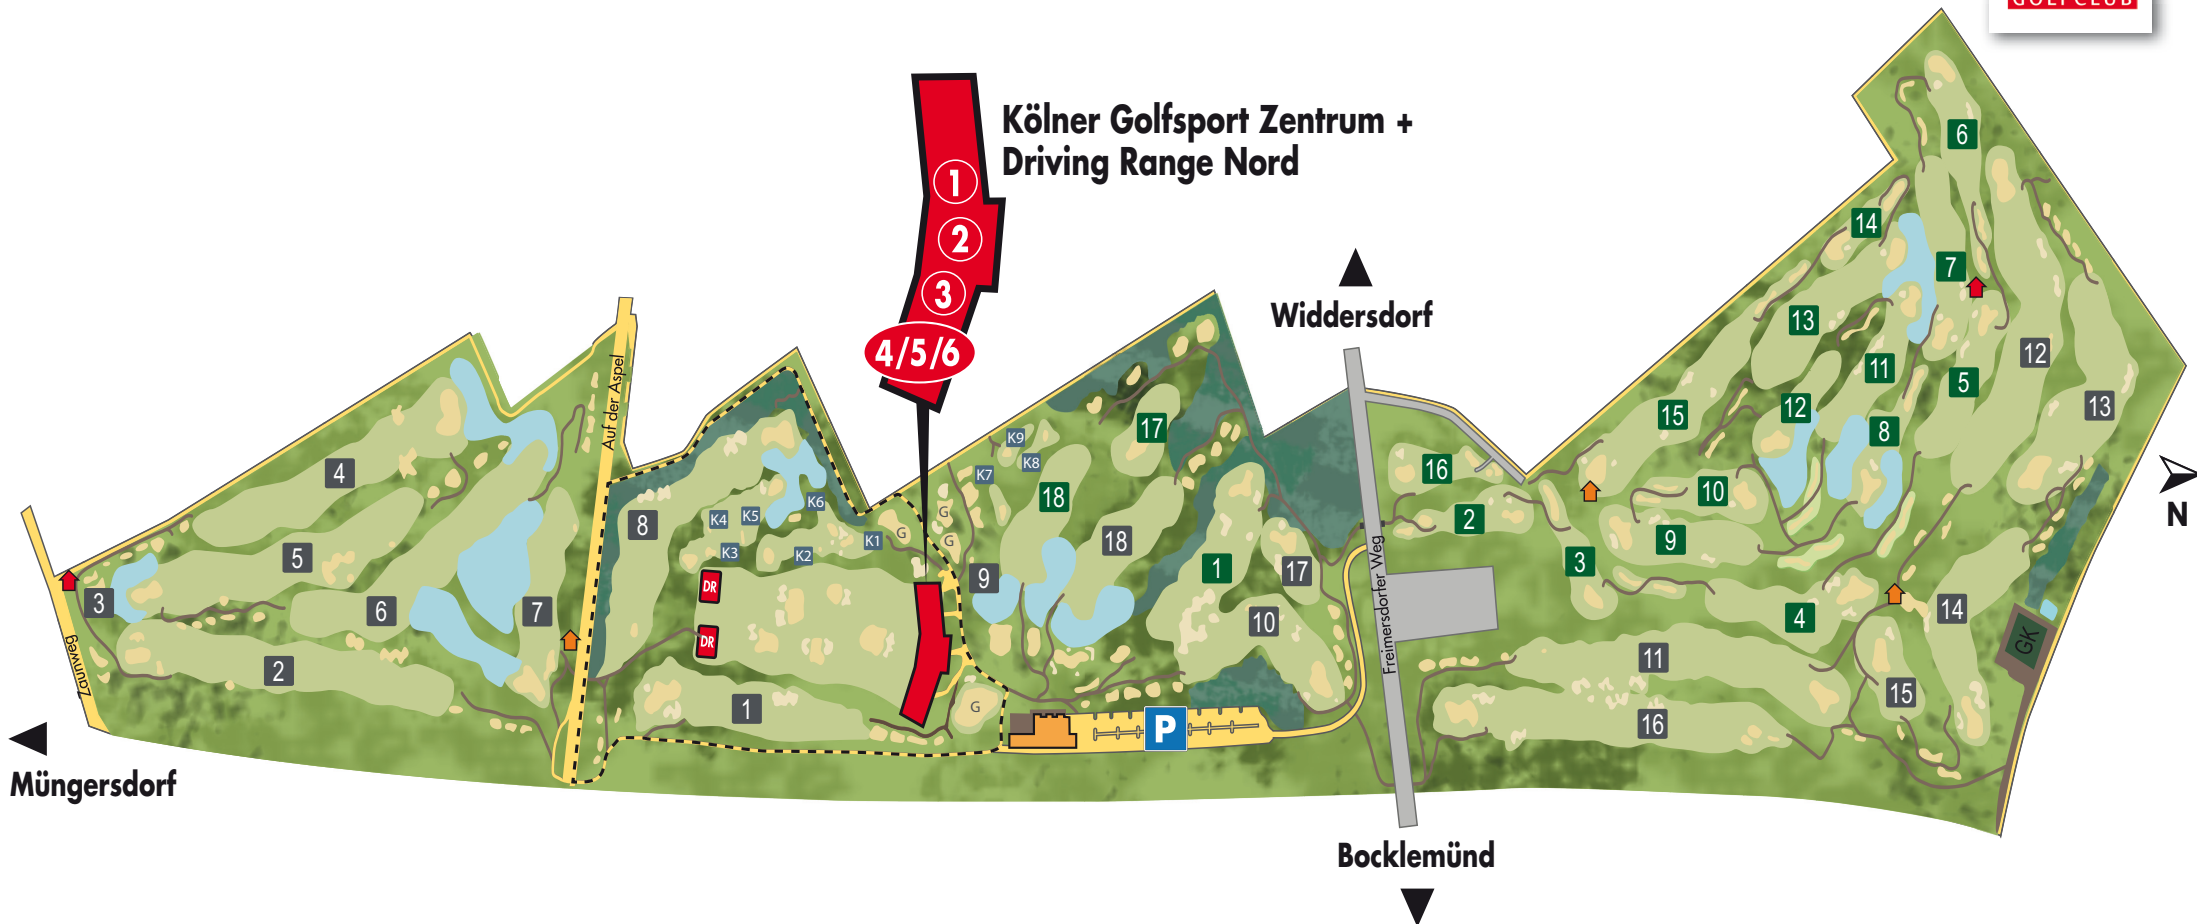

ALLE 36 SPIELBAHNEN IN DER ÜBERSICHT

- = Öffentliche Wege
- = Joggingpfad (1,6km)
- = Golfwege
- = Grasflächen

- = Sand
- = Wasser
- = Blitzschutzhütte
- = Blitzschutzhütte mit WC

- = Geplantes Clubhaus
- = Links Course
- = Championship Course
- = Greenkeeper
- = Übungsgrün
- = Pitch Course
- = Driving Range Süd

- 1** Bistro
- 2** Service Center / Golf Shop
- 3** Kleine Lounge
- 4** TaylorMade Fitting Center
- 5** Schlägerwerkstatt
- 6** PGA Premium Golfschule